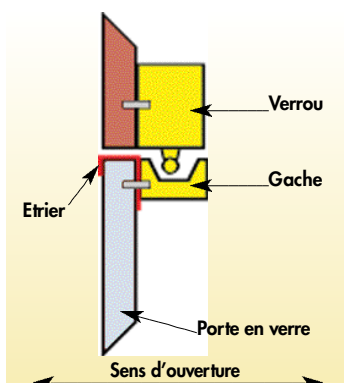

Accessoires série DS

POSE STANDARD

**Équerre pour fixer
les verrous sous linteau**

13010099 DS
05060122 DSM
13010043 DSA

**Cale de gâche pour compenser
l'écart entre la porte et l' huisserie
épaisseur de 10 à 40 mm**

09020138 DS & DSM L25
09020124 DSA L40
09020123 DSA L30
09020122 DSA L20
09020061 DSA L10

**Etrier de gâche pour
porte en verre**

09010071 DSM
09010056 DS & DSMX
13020020 DSA