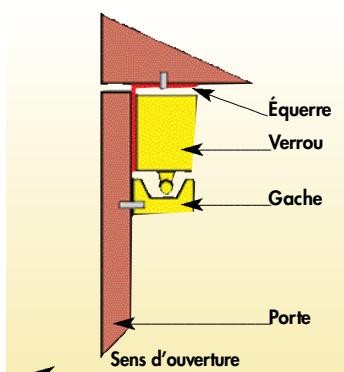

Accessoires série DS

POSE STANDARD

**Équerre pour fixer
les verrous sous linteau**

13010099 DS
05060122 DSM
13010043 DSA

**Cale de gâche pour compenser
l'écart entre la porte et l' huisserie
épaisseur de 10 à 40 mm**

09020138 DS & DSM L25
09020124 DSA L40
09020123 DSA L30
09020122 DSA L20
09020061 DSA L10

**Etrier de gâche pour
porte en verre**

09010071 DSM
09010056 DS & DSMX
13020020 DSA