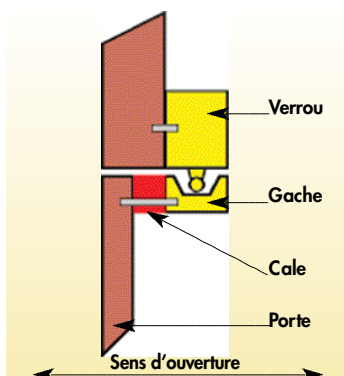

Accessoires série DS

POSE STANDARD

**Équerre pour fixer
les verrous sous linteau**

13010099 DS
05060122 DSM
13010043 DSA

**Cale de gâche pour compenser
l'écart entre la porte et l' huisserie
épaisseur de 10 à 40 mm**

09020138 DS & DSM L25
09020124 DSA L40
09020123 DSA L30
09020122 DSA L20
09020061 DSA L10

**Etrier de gâche pour
porte en verre**

09010071 DSM
09010056 DS & DSMX
13020020 DSA