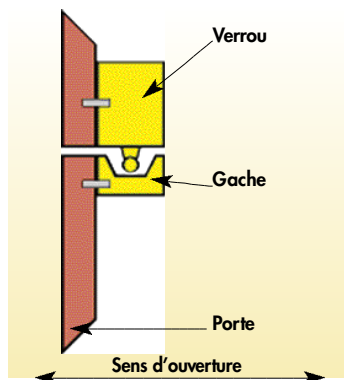

Accessoires série DS

POSE STANDARD

**Équerre pour fixer
les verrous sous linteau**

13010099 DS
05060122 DSM
13010043 DSA

**Cale de gâche pour compenser
l'écart entre la porte et l' huisserie
épaisseur de 10 à 40 mm**

09020138 DS & DSM L25
09020124 DSA L40
09020123 DSA L30
09020122 DSA L20
09020061 DSA L10

**Etrier de gâche pour
porte en verre**

09010071 DSM
09010056 DS & DSMX
13020020 DSA